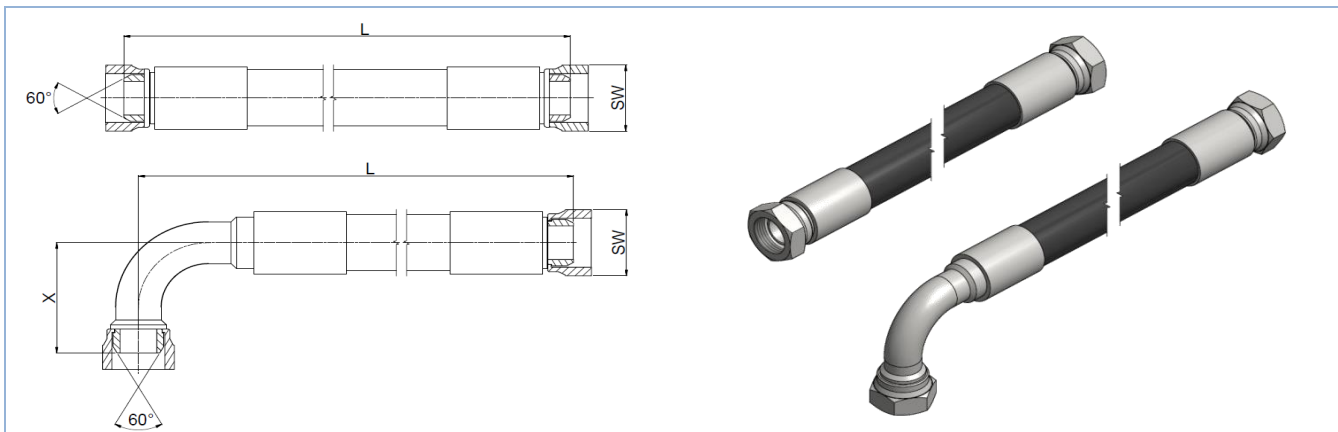

Specification

Type	Size ID	Thread	SW	X (mm)	Max. pressure (bar)	Min. bending radius (mm)
HP-08	1/2" (12,7mm)	1/2" BSP	27	42	310	90
HP-12	3/4" (19,0mm)	3/4" BSP	32	55	280	150

Hose	Pressure	Length L (mm)	Connections		Part no.
			Straight	Straight & Elbow	
HP-08	310 bar	700	•	•	14789483
			•	•	14789589
		1000	•	•	14789486
			•	•	14789570
		1500	•	•	14789504
			•	•	14789582
		2000	•	•	14789510
			•	•	14789583
2500	•	•	14789530		
	•	•	14789535		
3000	•	•	14789549		
	•	•	14789550		
3500	•	•	14789553		
	•	•	14789591		

See next page for more types

Related documentation

Mounting instructions: HOS-0001

Oil specifications: OIL-0011

HYVA HOSE

HIGH PRESSURE

Specification

Type	Size ID	Thread	SW	X (mm)	Max. pressure (bar)	Min. bending radius (mm)
HP-16	1" (25,4mm)	1" BSP	41	70	250	160

Hose	Pressure	Length L (mm)	Connections		Part no.
			Straight	Straight & Elbow	
HP-16	250 bar	700	•	•	14790707
			•	•	14794607
		1000	•	•	14790710
			•	•	14794610
		1200	•	•	14790712
			•	•	14794612
		1500	•	•	14790715
			•	•	14794615
		2000	•	•	14790720
			•	•	14794620
		2500	•	•	14790725
			•	•	14794625
3000	•	•	14790730		
	•	•	14794630		
3500	•	•	14790735		
	•	•	14794635		
4000	•	•	14790740		
	•	•	14794640		
4500	•	•	14790745		
	•	•	14794645		
5000	•	•	14790750		
	•	•	14794650		

Hose clamps

No.	Size	Part No.
1	3/4"	09223004
	1"	09223018
2	3/4"	14959031
	1"	14959041
3	1/2"	09223017
	3/4"	09223015
	1"	09223013

Related documentation

Mounting instructions: HOS-0001

Oil specifications: OIL-0011