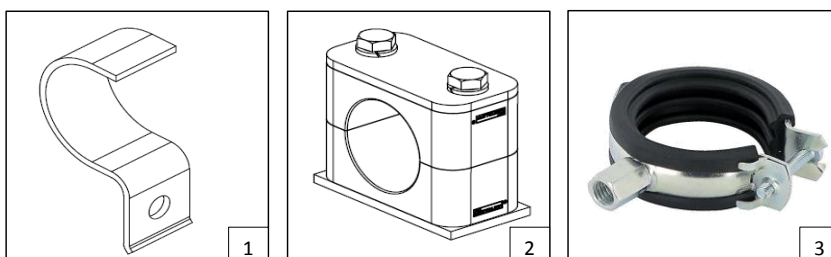

Hose	Pressure	Length L (mm)	Connections		Part no.
			Straight	Straight & Elbow	
HP-12	280 bar	700	•	•	14790014
			•	•	14790117
		1000	•	•	14790026
			•	•	14790129
		1200	•	•	14790002
			•	•	14790132
		1500	•	•	14790038
			•	•	14790130
		2000	•	•	14790040
			•	•	14790142
		2500	•	•	14790051
			•	•	14790154
3000	•	•	14790063		
	•	•	14790166		
3500	•	•	14790087		
	•	•	14790170		
4000	•	•	14790075		
	•	•	14790178		

See next page for more types

Related documentation

Mounting instructions: HOS-0001

Oil specifications: OIL-0011

HYVA HOSE

HIGH PRESSURE

Specification

Type	Size ID	Thread	SW	X (mm)	Max. pressure (bar)	Min. bending radius (mm)
HP-16	1" (25,4mm)	1" BSP	41	70	250	160

Hose	Pressure	Length L (mm)	Connections		Part no.
			Straight	Straight & Elbow	
HP-16	250 bar	700	•	•	14790707
			•	•	14794607
		1000	•	•	14790710
			•	•	14794610
		1200	•	•	14790712
			•	•	14794612
		1500	•	•	14790715
			•	•	14794615
		2000	•	•	14790720
			•	•	14794620
		2500	•	•	14790725
			•	•	14794625
3000	•	•	14790730		
	•	•	14794630		
3500	•	•	14790735		
	•	•	14794635		
4000	•	•	14790740		
	•	•	14794640		
4500	•	•	14790745		
	•	•	14794645		
5000	•	•	14790750		
	•	•	14794650		

Hose clamps

No.	Size	Part No.
1	3/4"	09223004
	1"	09223018
2	3/4"	14959031
	1"	14959041
3	1/2"	09223017
	3/4"	09223015
	1"	09223013

Related documentation

Mounting instructions: HOS-0001

Oil specifications: OIL-0011