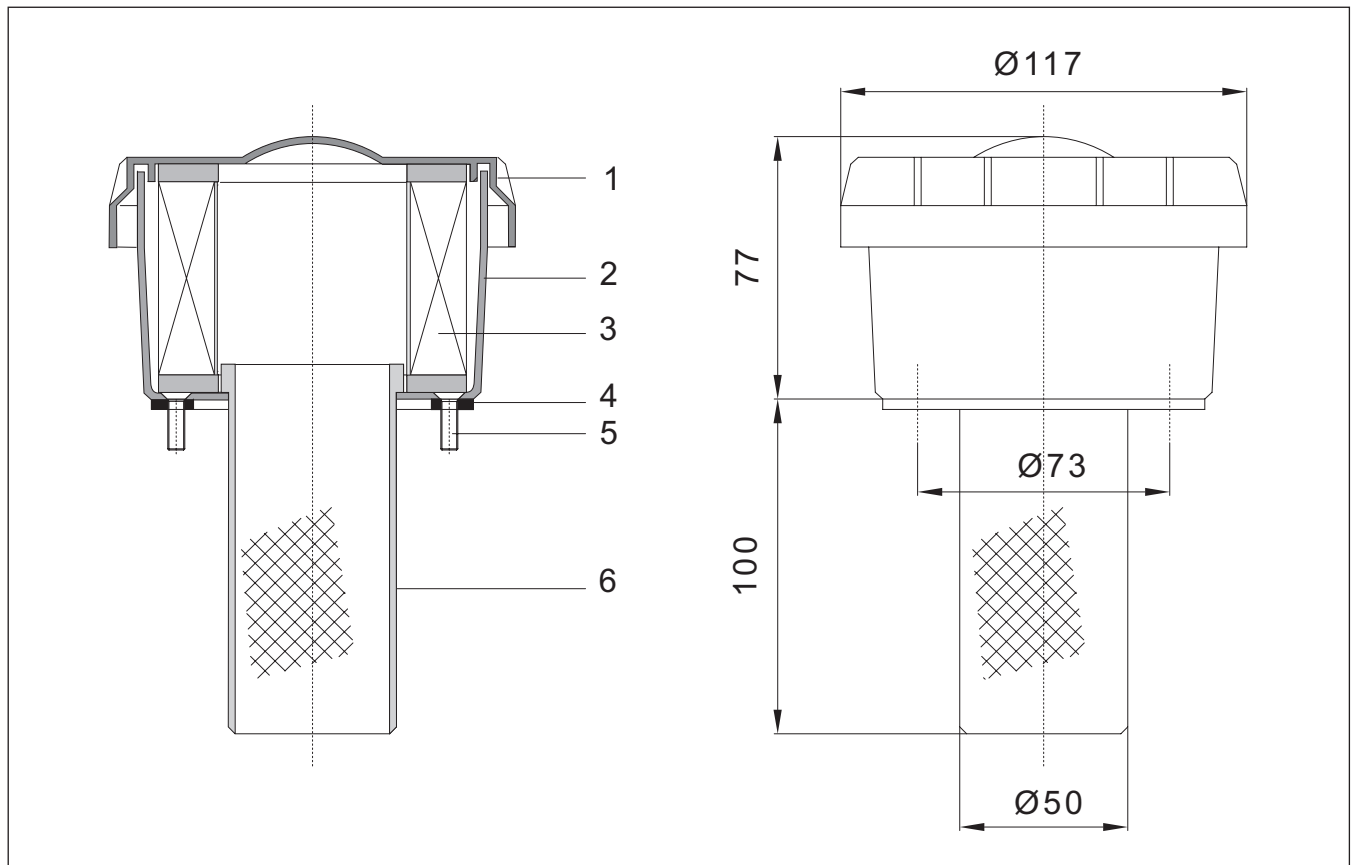

BOUCHON FILTRE HYVA

Hyva

type:
référence:

bouchon filtre Hyva
081 02 116

page # 1 / 1

Liste de pièces détachées 081 02 116

pos.	référence	designation	quant.
1	081 02 119	couvercle	1
2	081 02 125	logement de filtre	1
3	081 02 117	élément de filtre	1
4	081 02 126	joint	1
5	081 02 127	boulon	6
6	081 02 128	manchon	1

spécifications

action du filtre	: 10 m
capacité de filtre	: 1350 L/min.
plage de température	: - 40 °C / +100 °C
quantité de remplissage	: 40 L/min (maximale)

Remplacez l'élément filtrant deux fois par an.